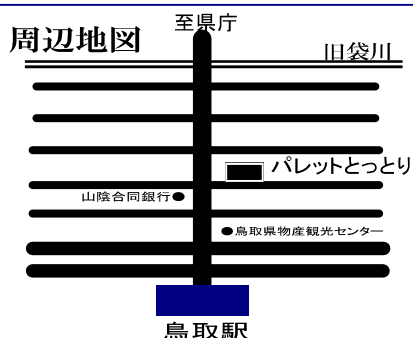

小宮信夫先生のホームページ <http://www.ris.ac.jp/komiya/>

プログラム	
午前の部	
10:00 - 11:30	講義
11:30 - 13:00	まちあるき
13:00 - 13:40	昼食
午後の部	
13:40 - 15:00	地図作製
15:00 - 16:00	発表・講評

**開催日：2006年12月16日（土）**

**午前10時～午後4時**

**場所：パレットとっとり**

**二階ホールにて**

**参加上限：30名**（先着順とさせていただきますので、下記連絡先にご連絡ください。）

**参加費：無料**（上の写真の作製マニュアルは当日配布します）

当日は市内を歩きますので、歩きやすい服装でご参加ください。なお、お昼ははさんでのプログラムですのでお弁当をご持参ください。

主催：NPO法人ラーバンマネジメント

共催：鳥取大学地域学部

企画責任者：鳥取大学地域学部 3年永岡慎吾

Tel：090-3344-3913 PC-mail：shinn@abelia.ocn.ne.jp