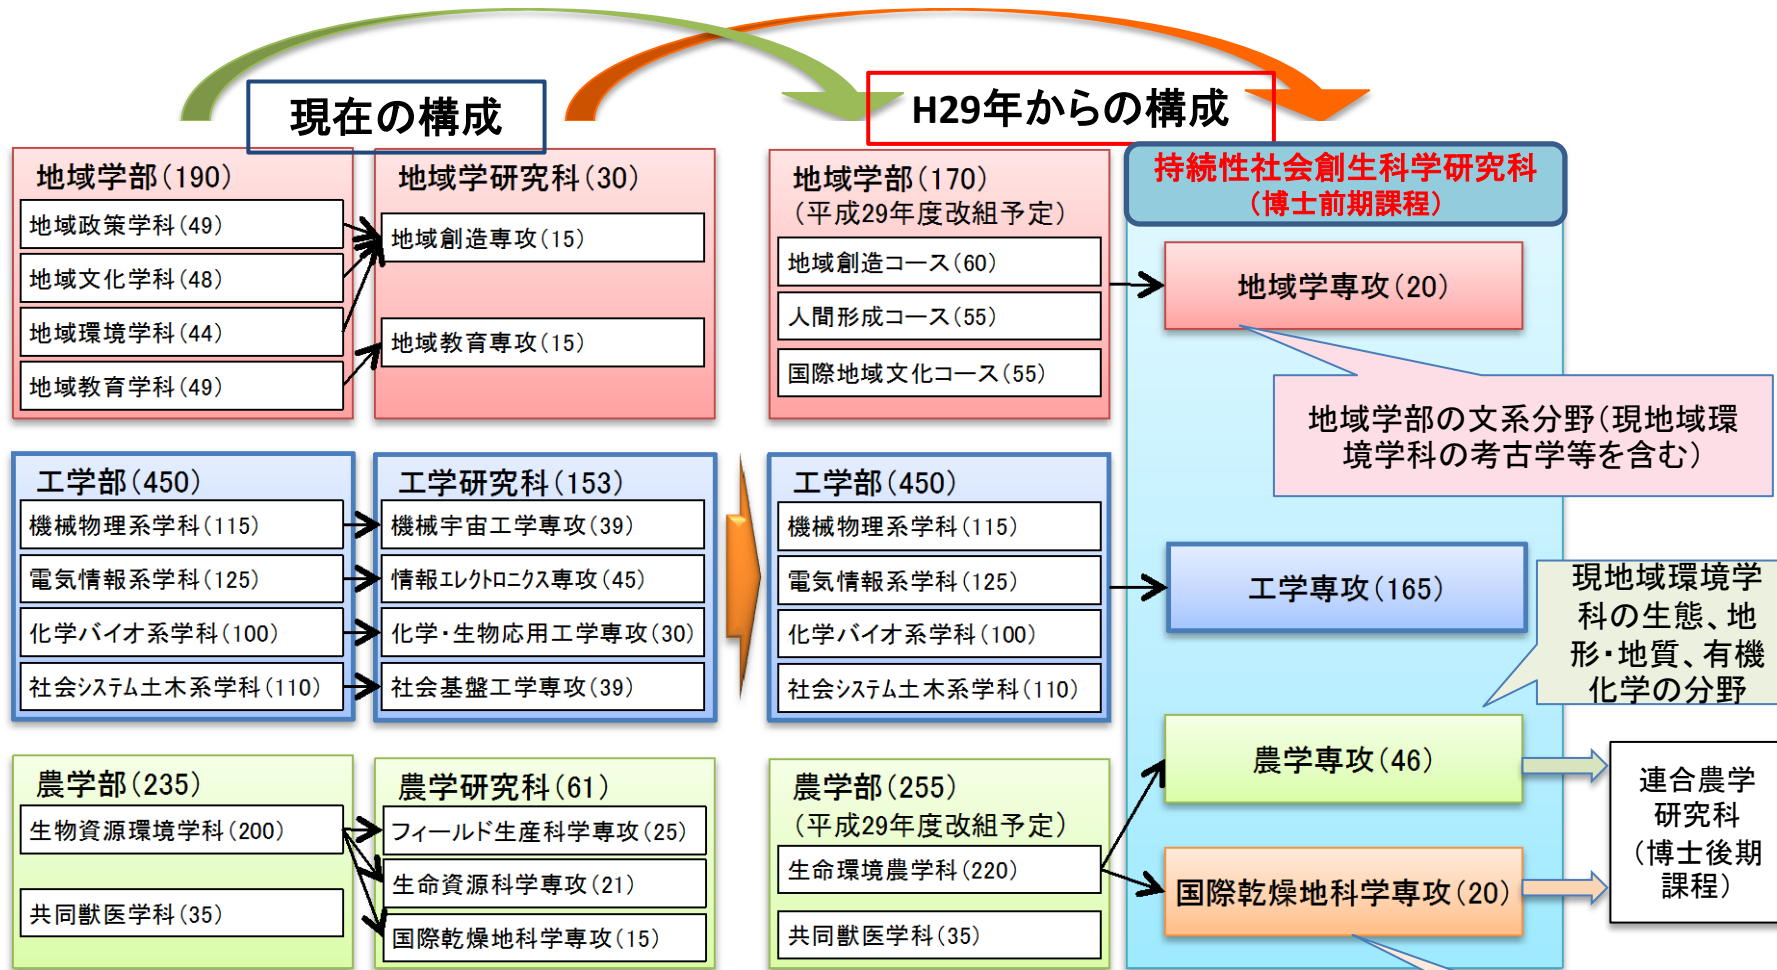

鳥取大学大学院の改組(平成29年4月予定)

鳥取大学は、上のように平成29年4月に大学院の改組を予定しています。地域学研究科は、文系分野は新大学院(持続性社会創生科学研究科)では図の右上の地域学専攻となり、理系は図の説明のような所属の予定です。なお、この計画は、文部科学省大学設置・学校法人審議会の審査結果(平成28年8月下旬)によって確定するものであり、変更があり得ます。

新しい地域学専攻の募集要項の配布は8月末頃で、出願は9月中旬、入試は10月中旬の予定です。なお、2月にも入試を予定しています。

大学院入試の概要は[平成29年度地域学専攻入試概要\(地域学部HP\)](#)をご覧ください。